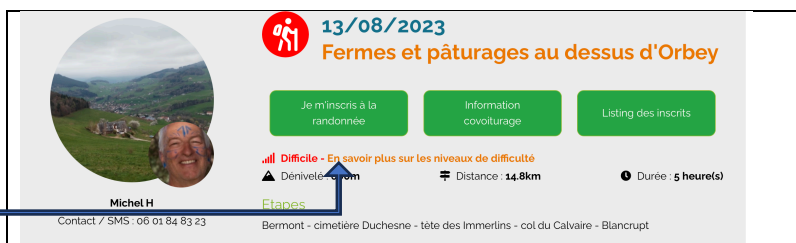

2. Inscription à une randonnée et covoiturage:

cliquez sur une randonnée et si nécessaire connectez vous à votre espace membre à l’aide de vos identifiants

cliquez sur “je m’inscris...”